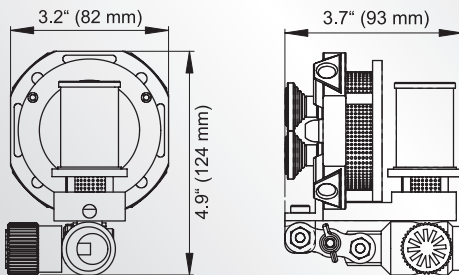

DLH1x150S Kunstlicht-Softlight

Kompakte Größe, hohe Leistung, die man auf den ersten Blick nicht erwarten würde. Die Lichtquelle steht im Brennpunkt jeder verwendeten Softbox: dadurch perfekt gleichmäßig ausgeleuchtete Abstrahlfläche und höchste Lichtausbeute (Stufenlinsenscheinwerfer schaffen nur die Hälfte und zeigen Hotspots).

Der integrierte "One-size-fits-all" Speedring kann in Sekunden auf die Maße unterschiedlicher Softboxen eingestellt werden: Ø 90 mm für dedoflex Mini Softbox (DSBSXS), Ø 130 mm für Small (DSBSS) und Medium (DSBSM) Größen.

Funktioniert mit denselben vielfältigen Möglichkeiten der Stromversorgung wie das fokussierbare DLH4 (siehe Tabelle, rechts).

dedolight Softlight Spezialtaschen auf Seite 37

Technische Daten: DLH1x150S

Gewicht: 600 g
 Watt: 100W (12V) oder 150W (24V)
 Stromversorgung: siehe Tabelle rechts
 Stativanbringung: 16 mm Aufnahme