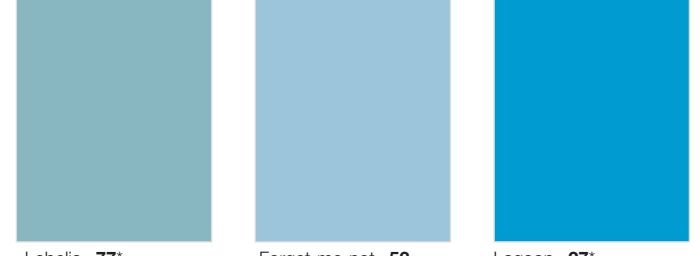

## Colorama background paper

Colorama background papers offer the widest choice of 55 colours and size combinations.

**2.72 x 11m** (9ft x 36ft) **and** **1.35 x 11m** (53" x 36ft)

Carnation **\_21**    Rose Pink **\_84\***    Damson **\_44**

Mandarin **\_95**    Cherry **\_04\***    Crimson **\_73\***

Copper **\_96**    Sunflower **\_94**    Buttercup **\_70\***

Maize **\_31**    Dandelion **\_16**    Fern **\_12**

Summer Green **\_59**    Chromagreen **\_33\* †**    Apple Green **\_64\***

Spruce Green **\_37**    Leaf **\_97**    Sea Blue **\_85\***

Larkspur **\_28**    Aqua **\_02**    Sky Blue **\_01**

Lobelia **\_77\***    Forget-me-not **\_53**    Lagoon **\_27\***

Bluebell **\_09**    China Blue **\_15**    Riviera **\_03**